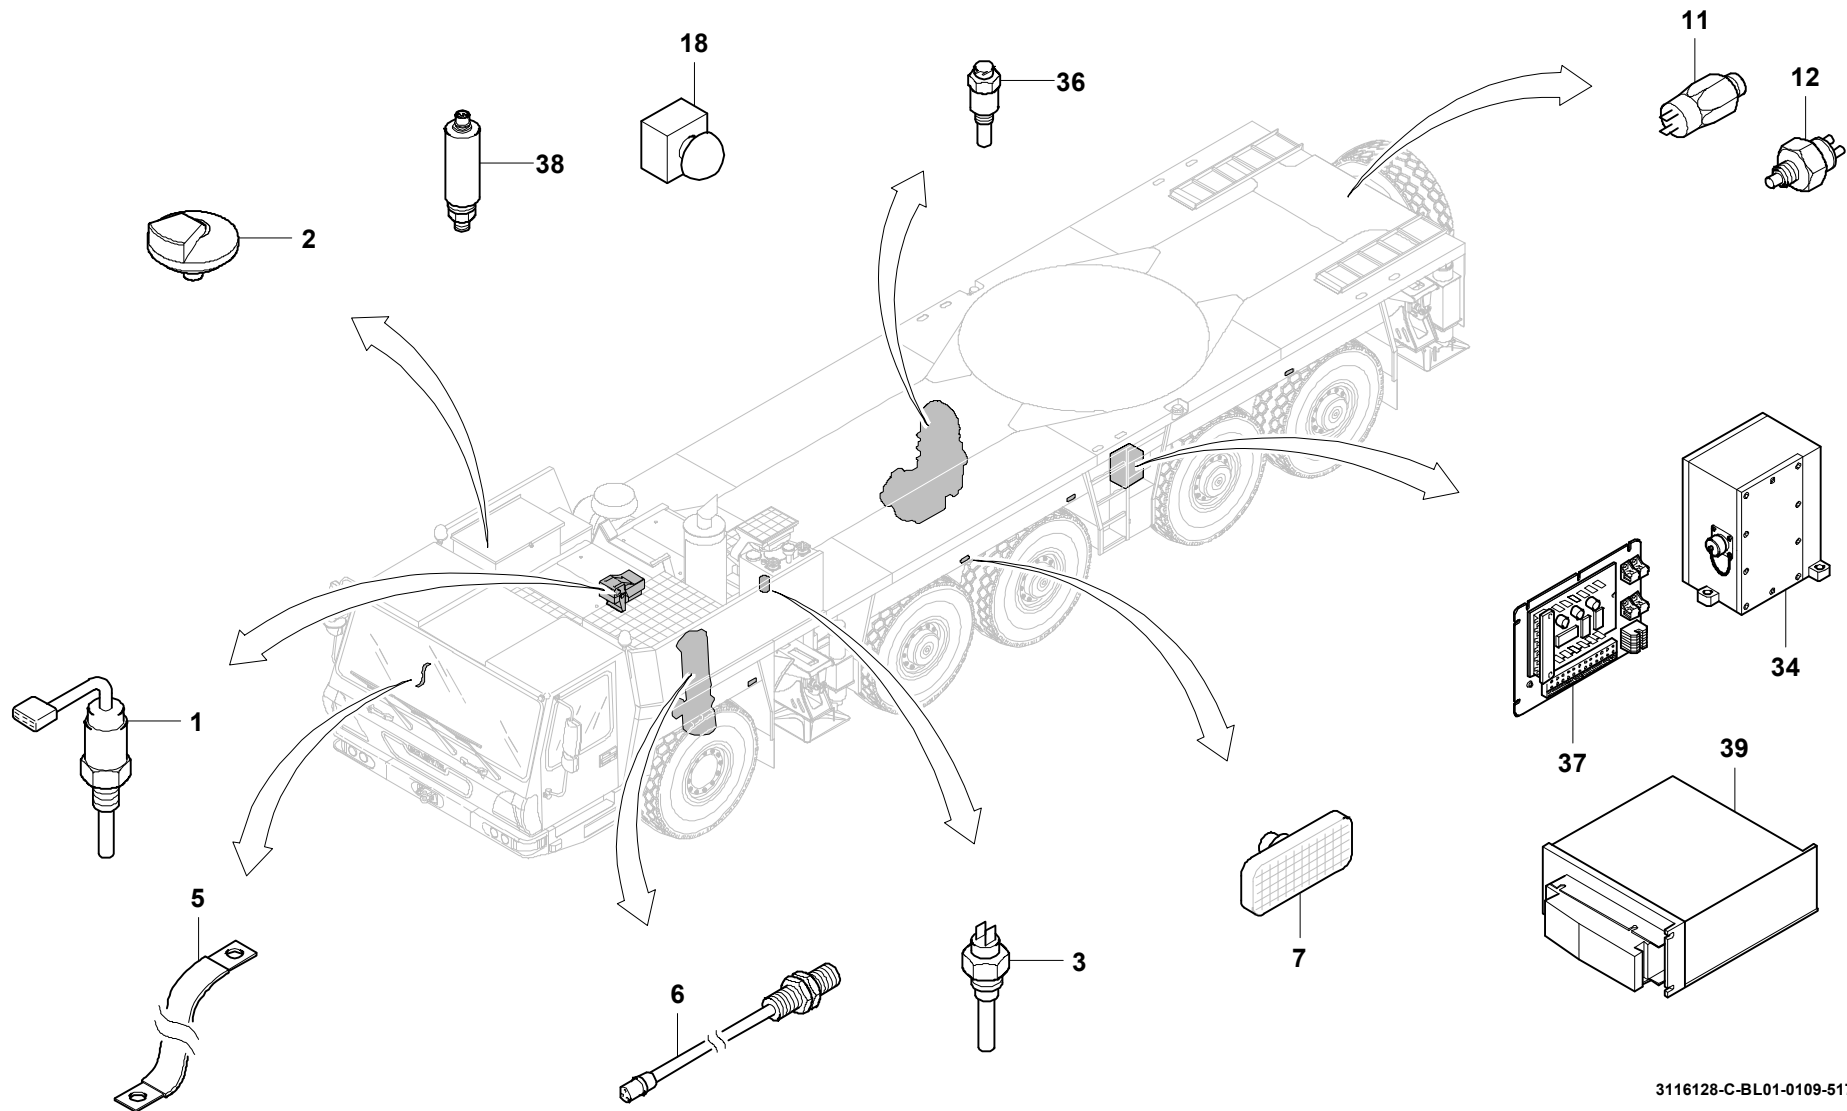

GROVE

E.-TEILE FAHRGESTELL
ELECTR. PARTS, CHASSIS

BILDTADEL
PICTORIAL DISPLAY

GMK 5220
BE 505
G 801

01.09

3116128-ETL C

1/1

3116128-C-BL01-0109-5170